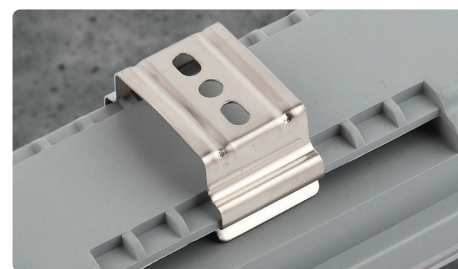

СВЕТИЛЬНИКИ ГЕРМЕТИЧНЫЕ ПОД СВЕТОДИОДНУЮ ЛАМПУ T8

T8
лампа

ПОД ЛАМПУ LED-T8

ГЕРМЕТИЧНЫЙ КОРПУС

УСИЛЕННЫЕ
МЕТАЛЛИЧЕСКИЕ СКОБЫ

600мм-1500мм
ДЛИНА ЛАМПЫ

IP65

IP65
СТЕПЕНЬ ЗАЩИТЫ

ТРАНЗИТНОЕ
ПОДКЛЮЧЕНИЕ

ГАРАНТИЯ

ССП							
Наименование	Тип лампы	Цоколь лампы	Угол рассеяния	Напряжение, В	Габариты, мм ДхШхВ	Количество в коробе, шт	Артикул
ССП-456 2xLED-T8-1200	2xLED-T8	G13	120°	230±10%	1 260 x 100 x 84	10	4690612053233
ССП-458 1xLED-T8-600	1xLED-T8	G13	120°	230±10%	666 x 60 x 55	16	4690612053257
ССП-458 1xLED-T8-1200	1xLED-T8	G13	120°	230±10%	1 276 x 60 x 55	16	4690612053240
ССП-458 2xLED-T8-600	2xLED-T8	G13	120°	230±10%	666 x 86 x 55	12	4690612053271
ССП-458 2xLED-T8-1200	2xLED-T8	G13	120°	230±10%	1 276 x 86 x 55	12	4690612053264
ССП-458 2xLED-T8-1500	2xLED-T8	G13	120°	230±10%	1 576 x 91 x 56	12	4690612069173